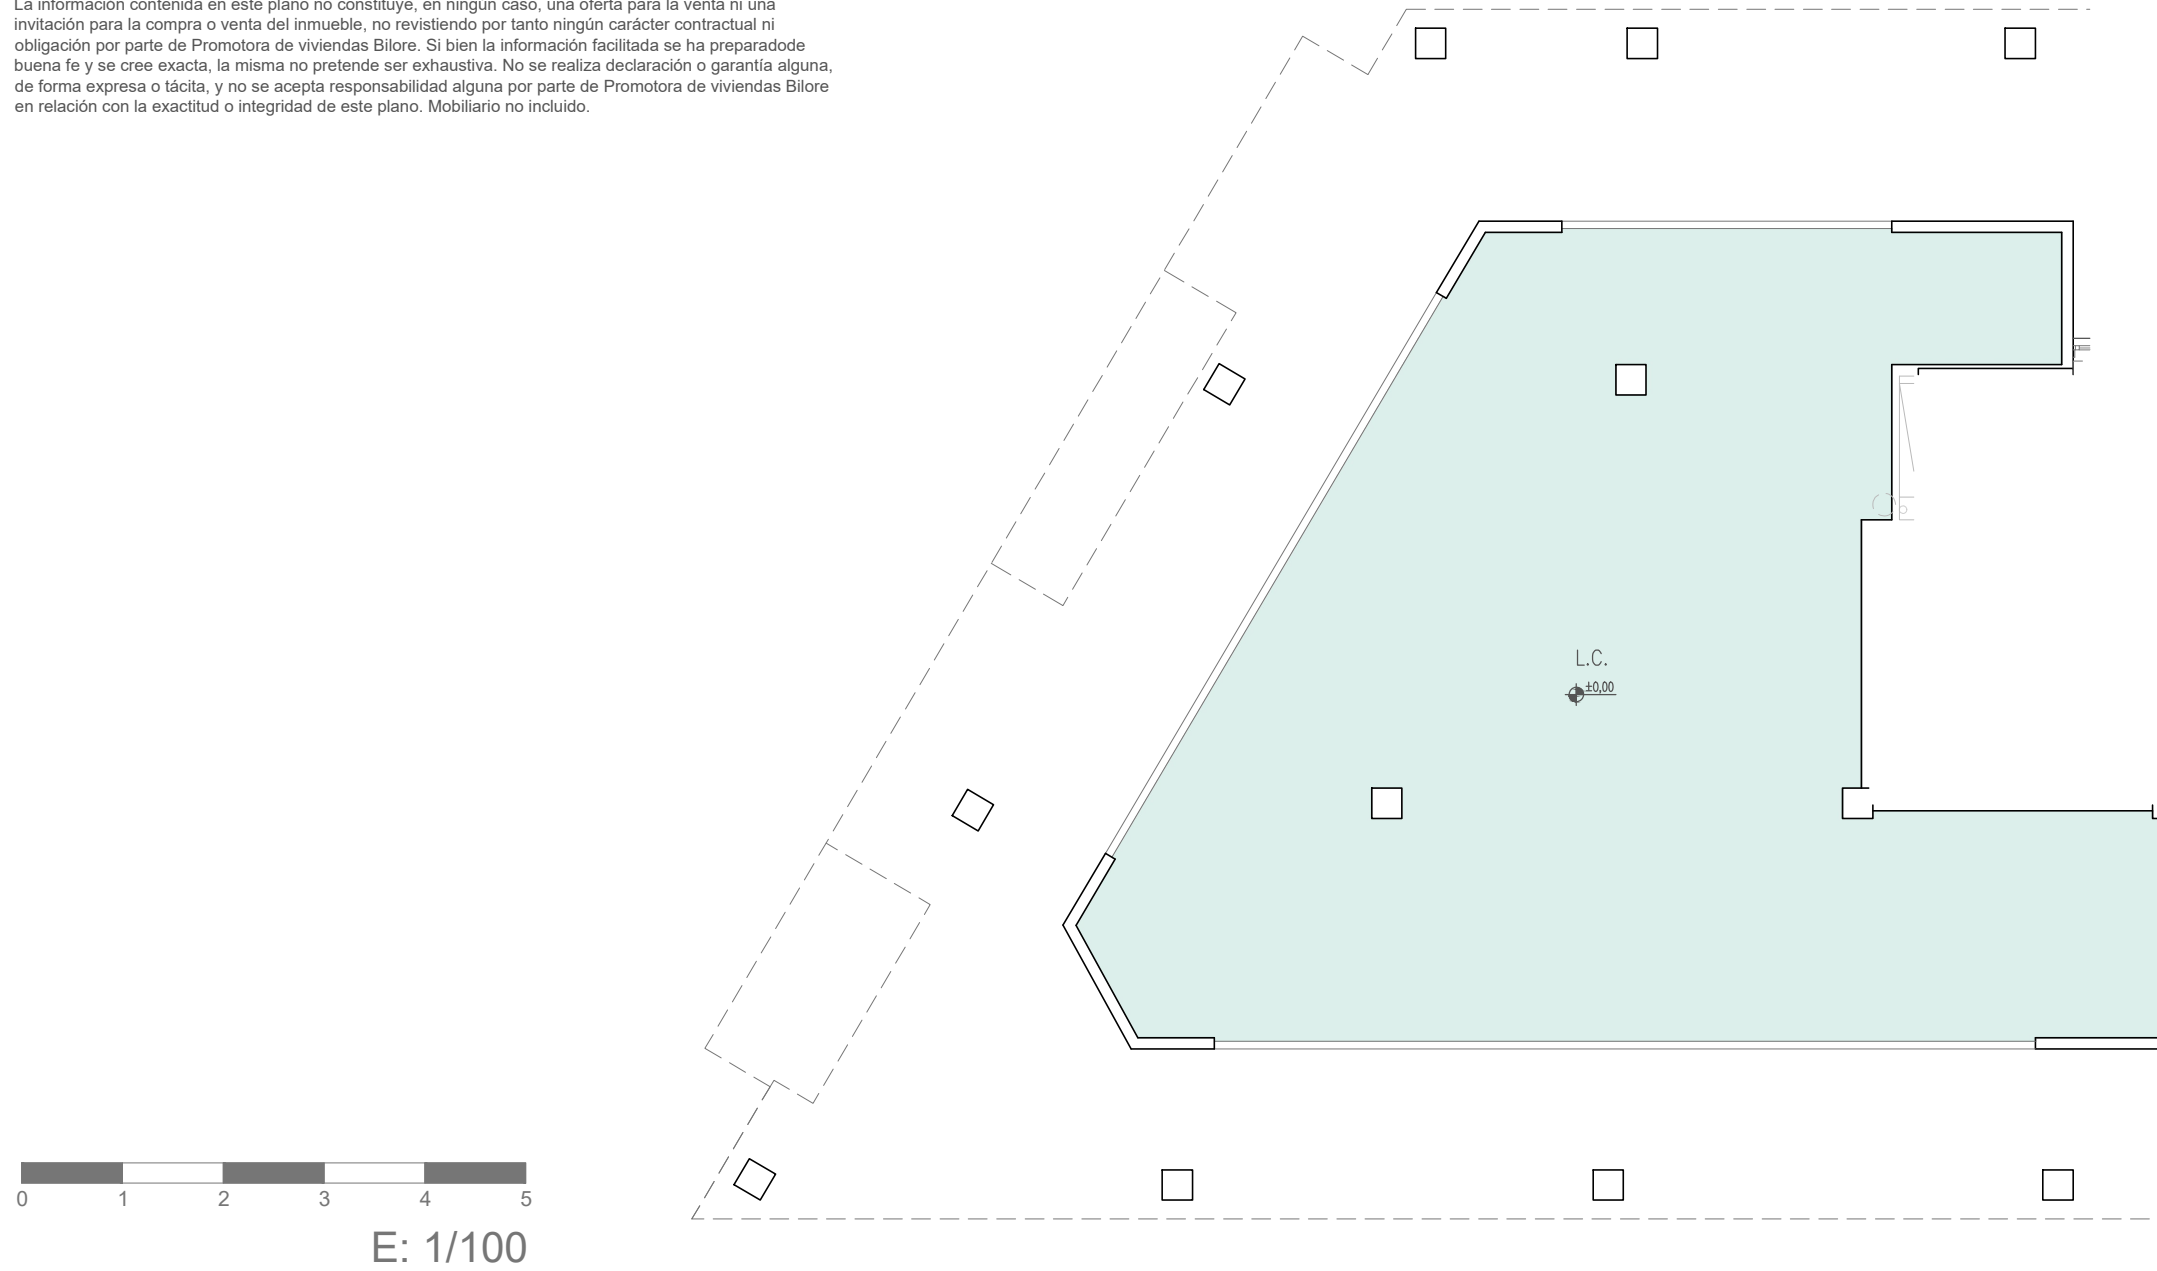

NOTA:
 La información contenida en este plano no constituye, en ningún caso, una oferta para la venta ni una invitación para la compra o venta del inmueble, no revistiendo por tanto ningún carácter contractual ni obligación por parte de Promotora de viviendas Bilore. Si bien la información facilitada se ha preparadode buena fe y se cree exacta, la misma no pretende ser exhaustiva. No se realiza declaración o garantía alguna, de forma expresa o tácita, y no se acepta responsabilidad alguna por parte de Promotora de viviendas Bilore en relación con la exactitud o integridad de este plano. Mobiliario no incluido.

E: 1/100

IDENTIFICACION VIVIENDA	
PORTAL	1
PLANTA	BAJA
PUERTA	LOCAL1

LOCAL COMERCIAL	
SUPERFICIE UTIL LOCAL	103,75
SUPERFICIE CONSTRUIDA LOCAL	109,54